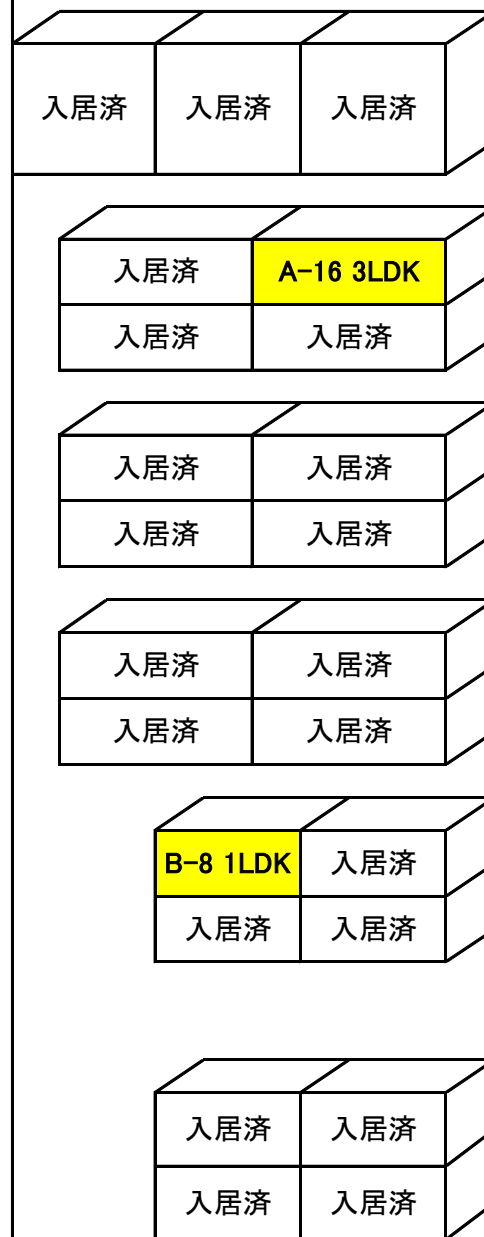

中央3番地
定住化促進住宅配置

大潟土地改良区

←定住化促進住宅

宅地分譲地→

西1-2住区

松林

松林

松林